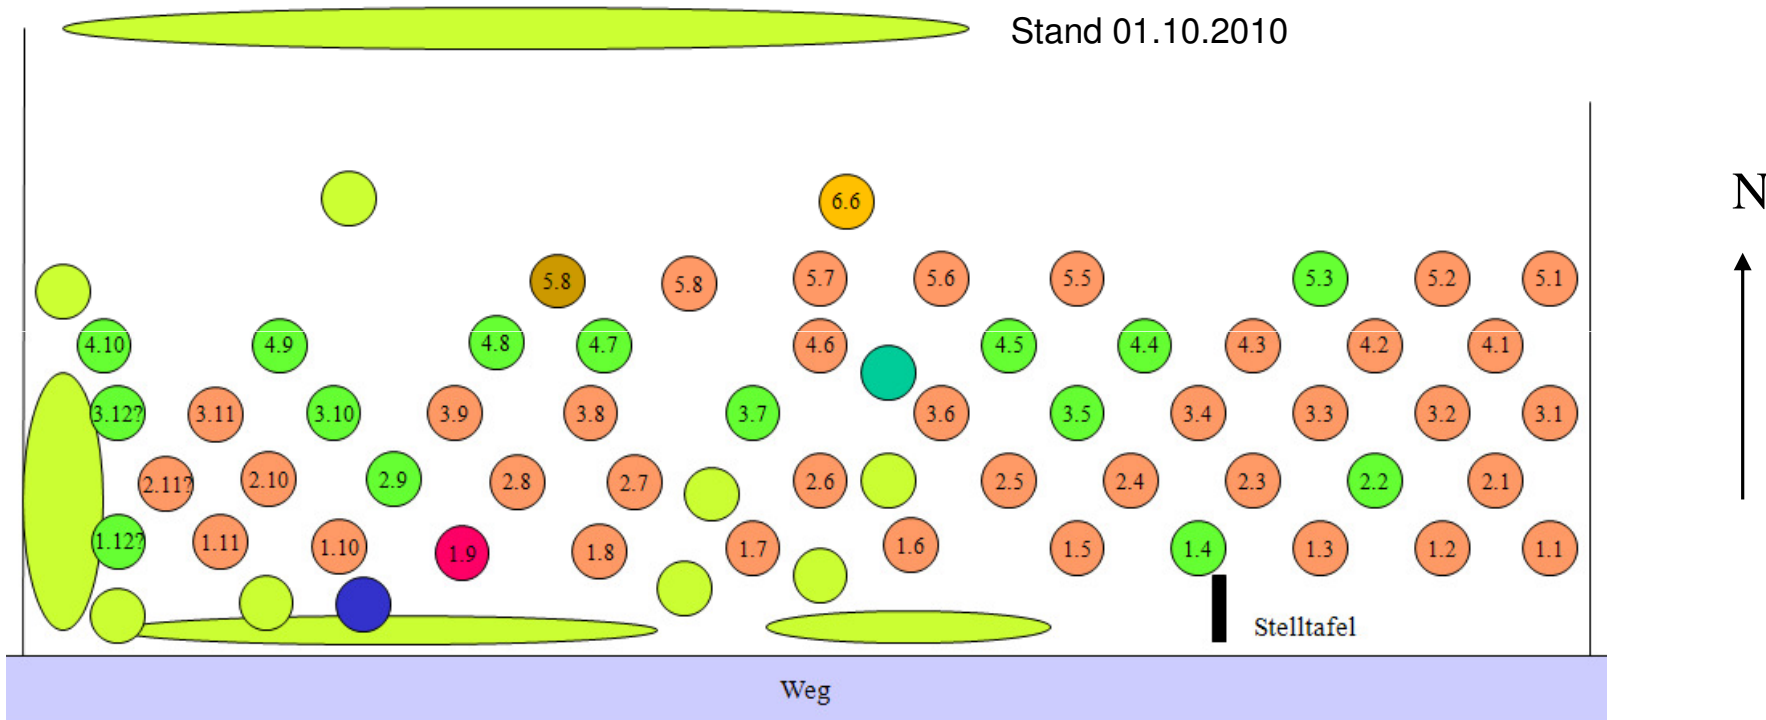

# Pflanzplan BUND-Obstbaumuseum

Stand 01.10.2010

Die Reihen zählen von Süd nach Nord, Bäume von Ost nach West

Reihe.Nr	Sorte	Art	Reihe.Nr	Sorte	Art	Reihe.Nr	Sorte	Art
1.2	Jakob Fischer	Apfelbaum	2.7	Engelsberger	Apfelbaum	4.2	Champagner Renette	Apfelbaum
1.3	Blutstreifling	Apfelbaum	2.8	Brettacher	Apfelbaum	4.3	Zuccalmagliorenette	Apfelbaum
1.4	Charneux	Birnbaum	2.9	Gelbmöstler	Birnbaum	4.4	Wildling von Einsiedel	Birnbaum
1.5	Hauxapfel	Apfelbaum	2.10	(Sorte?)	Apfelbaum	4.5	(Sorte?)	Birnbaum
1.6	Gewürzluiken	Apfelbaum	2.11	Roter Boskoop	Apfelbaum	4.6	Rote Sternrenette	Apfelbaum
1.7	Bittenfelder Sämling	Apfelbaum	3.1	Frankfurter Apfel (Hemsbach)	Apfelbaum	4.7	Palmischbirne	Birnbaum
1.8	Delicious	Apfelbaum	3.2	Gewürzluiken	Apfelbaum	4.8	Nägelesbirne	Birnbaum
1.9	(Sorte?)	Kirschbaum	3.3	(Sorte?)	Apfelbaum	4.9	Metzer Bratbirne	Birnbaum
1.10	Harberts Renette	Apfelbaum	3.5	(Sorte?)	Birnbaum	4.10	Hutzelbirne	Birnbaum
1.11	Berlepsch	Apfelbaum	3.6	Gloster	Apfelbaum	5.3	Retina	Apfelbaum
1.12	Alexander Lucas	Birnbaum	3.7	(Sorte?)	Birnbaum	5.5	Gerlinde	Apfelbaum
2.1	Winterrambour	Apfelbaum	3.8	(Sorte?)	Apfelbaum	5.6	Roter Berlepsch	Apfelbaum
2.2	Schweizer Wasserbirne	Birnbaum	3.9	Grafensteiner	Apfelbaum	5.7	Saturn	Apfelbaum
2.3	Winter-Prinzenapfel	Apfelbaum	3.10	(Sorte?)	Birnbaum	5.8	Api Etoile	Apfelbaum
2.4	Große (graue) Französische Renette	Apfelbaum	3.11	Rival	Apfelbaum	5.9	Mispel	Mispelbaum
2.5	Landsberger	Apfelbaum	3.12	(Sorte?)	Birnbaum	6.6	Speierling	Speierling
2.6	Jakob Lebel	Apfelbaum	4.1	Roter Winterkalvill	Apfelbaum			

- Apfelbaum
- Birnbaum
- Speierling
- Mispel
- Weide
- Pappel
- Kirschbaum
- Feldahorn